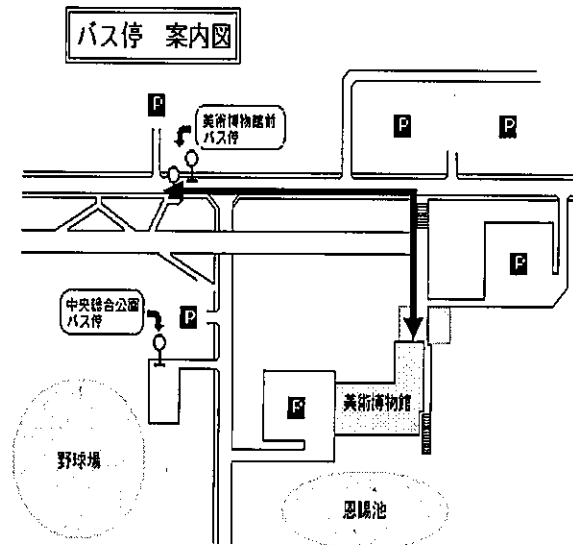

美博→東岡崎

美術博物館	行先
8:18	美合 行
8:48	
9:18	
10:48	
11:48	
12:48	
13:48	
14:48	
15:48	
16:48	
17:48	
18:18	

土日祝

東岡崎→美博

東岡崎発	行先
7:40	中央総合公園 行
8:10	
8:40	
9:10	
9:40	
10:25	
11:25	
12:25	
13:25	
14:25	
15:25	
16:25	
17:25	

美博→東岡崎

美術博物館	行先
8:18	美合 行
8:48	
9:18	
10:13	
11:13	
12:13	
13:13	
14:13	
15:13	
15:43	
16:13	
16:43	
17:13	
17:43	
18:13	

(令和3年8月1日現在)